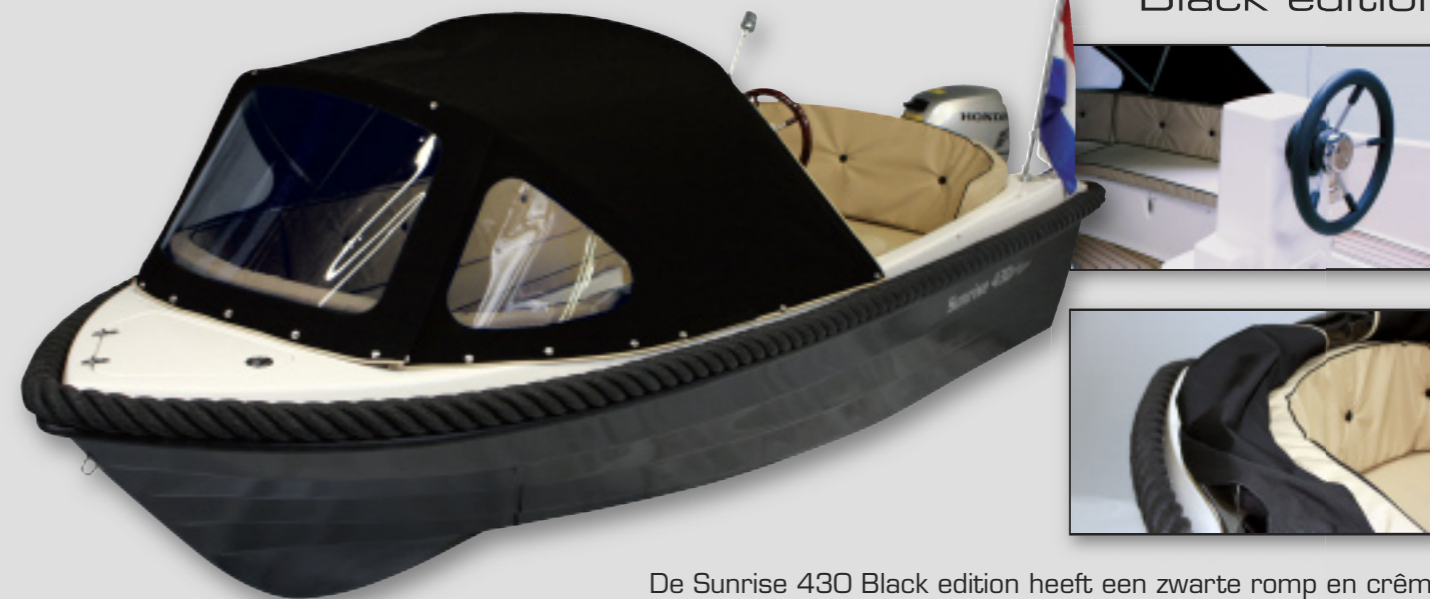

SUNRISE Boten

Comfortabel, sportief
& onderhoudsvrij!

www.sunriseboten.nl

Sunrise 500

Sunrise 500 Splash edition

De Sunrise 500 Splash edition heeft een zwarte romp en crème kuip, gecombineerd met een fraaie kussenset in een kleur naar keuze en tweedelige zwarte buiskap. Deze boot is uitgerust met een luxe spoelunit en ruime bergkast, welke ook als koelvak gebruikt kan worden. Uiteraard zijn zonnedeck en met flexiteak afgewerkte vloer hier standaard.

Prijs: v.a. €14.300,-

www.sunriseboten.nl

Sunrise 500

Sunrise 500 Black edition

De Sunrise 500 Black edition heeft een zwarte romp en crème kuip, gecombineerd met een fraaie kussenset in een kleur naar keuze en tweedelige zwarte buiskap. Uiteraard zijn zonnedeck en met flexiteak afgewerkte vloer hier standaard.

500 Diamond edition

incl.
incl.
incl.

incl.
incl.
incl.
n.v.t.
incl.
incl.

incl.
Prijs op aanvraag

Sunrise 430

Sunrise 430

Sunrise 430 Classic

De Sunrise 430 Classic heeft in zijn klasse een uitstekende vaarkwaliteit en biedt door zijn riante rondzit plaats voor maar liefst 9 personen. Comfortabel en sportief tegelijk, met veel bergruimte en een middenconsole. Standaard is deze sloep uitgerust met een luxe kussenset, kabelaring, stuur, afstandsbediening en kabels. Optioneel zijn een flexiteak dek, zonnedeck en buiskap of afdekzeil leverbaar.

Prijs: v.a. €7.500,-

Sunrise 430 Black edition

De Sunrise 430 Black edition heeft een zwarte romp en crème kuip, gecombineerd met een fraaie kussenset in een kleur naar keuze en tweedelige zwarte buiskap. Uiteraard zijn zonnedeck en met flexiteak afgewerkte vloer hier standaard.