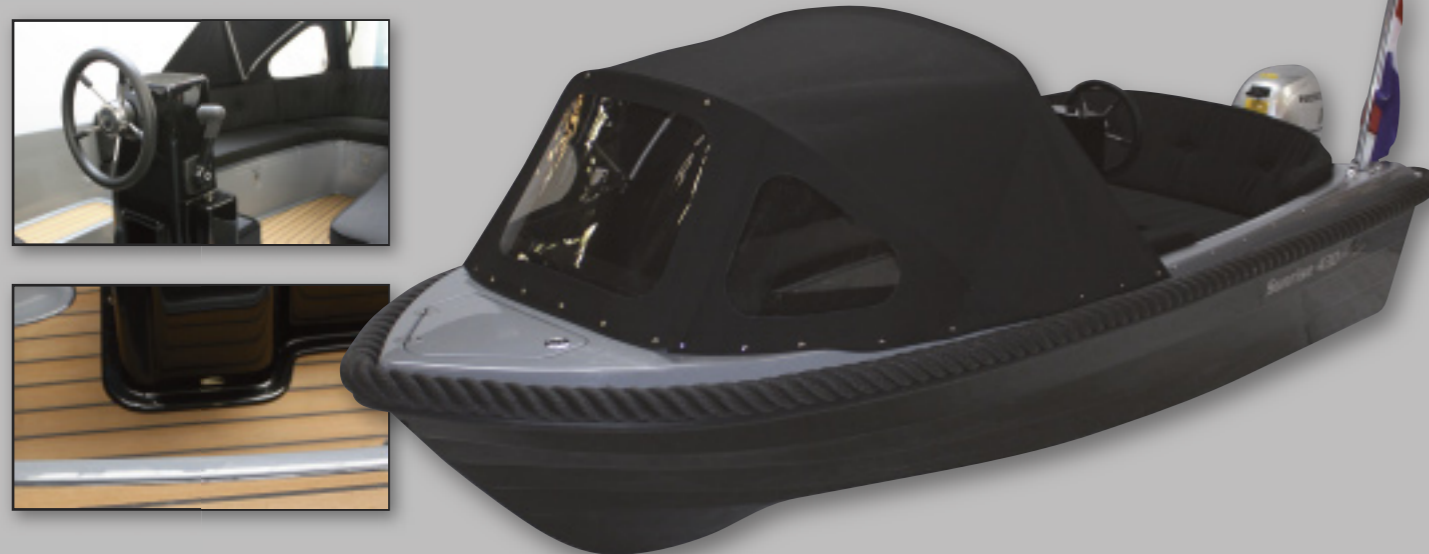

500 Diamond edition

incl.
incl.
incl.

incl.
incl.
incl.
n.v.t.
incl.
incl.

incl.
Prijs op aanvraag

Sunrise 430

Sunrise 430

Sunrise 430 Classic

De Sunrise 430 Classic heeft in zijn klasse een uitstekende vaarkwaliteit en biedt door zijn riante rondzit plaats voor maar liefst 9 personen. Comfortabel en sportief tegelijk, met veel bergruimte en een middenconsole. Standaard is deze sloep uitgerust met een luxe kussenset, kabelaring, stuur, afstandsbediening en kabels. Optioneel zijn een flexiteak dek, zonnedeck en buiskap of afdekzeil leverbaar.

Prijs: v.a. €7.500,-

Sunrise 430 Black edition

De Sunrise 430 Black edition heeft een zwarte romp en crème kuip, gecombineerd met een fraaie kussenset in een kleur naar keuze en tweedelige zwarte buiskap. Uiteraard zijn zonnedeck en met flexiteak afgewerkte vloer hier standaard.

Prijs: v.a. €10.850,-

Sunrise 430 Diamond edition

De Sunrise 430 Diamond edition heeft een zwarte romp en grijze kuip, gecombineerd met een fraaie zwarte kussenset en tweedelige zwarte buiskap. Uiteraard zijn zonnedeck en met flexiteak afgewerkte vloer hier standaard.